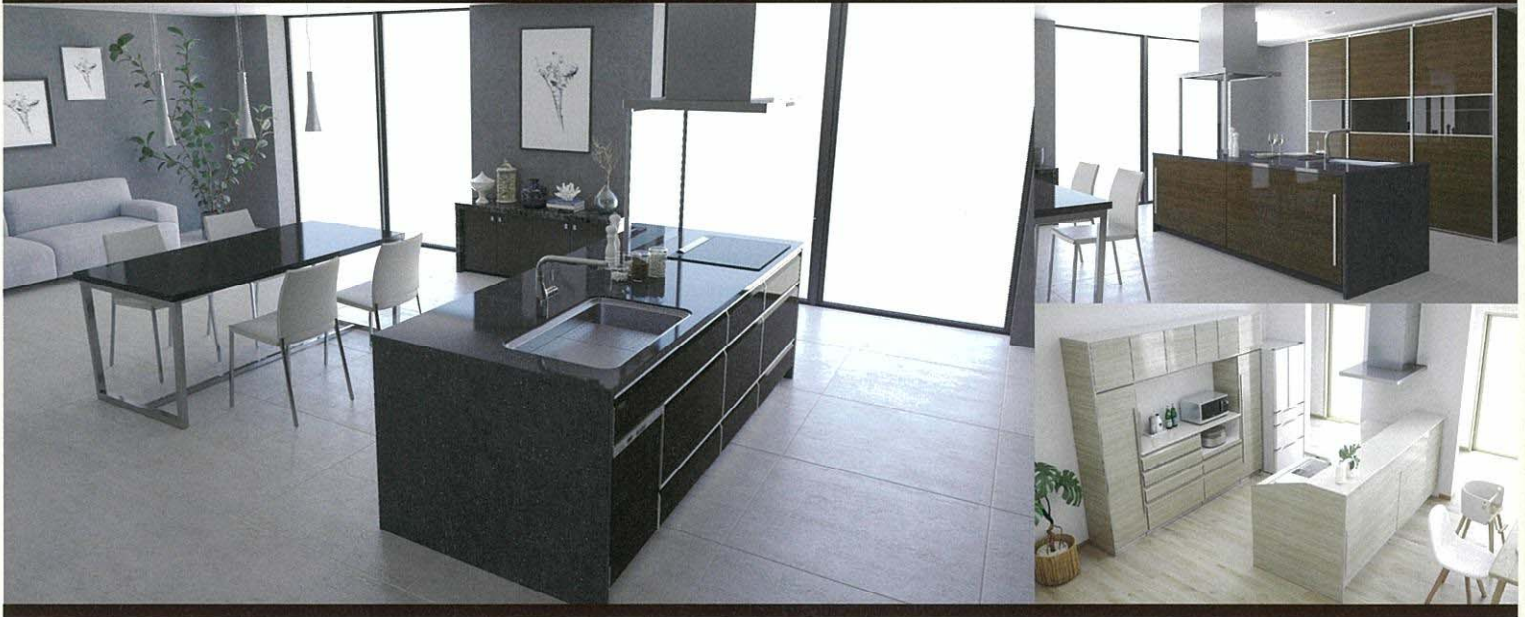

2017 AUTUMN NEW MODELS

キッチンから始まる ひとつ上の暮らし。

体感、納得しながら、楽しく住まいづくり。秋のタカラフェスティバルで確かめましょう。

LEMURE
レミュー

毎日の暮らしを豊かにするキッチン。

2017 AUTUMN NEW MODELS

キッチンワークをもっと効率よく快適に

★**ホーロー**家事らくキッチン

最新のアンケートによると、キッチンに対する要望のトップ3は、「効率よく家事ができる」「掃除がしやすい」「機能的な収納」です。これらのニーズ、すべてを満たすのが「ホーロー家事らくキッチン」。

2017 AUTUMN NEW MODELS

RELAGE LIGHT
レラージュライト

2017 AUTUMN NEW MODELS

Eleena
エリーナ

Takara standard